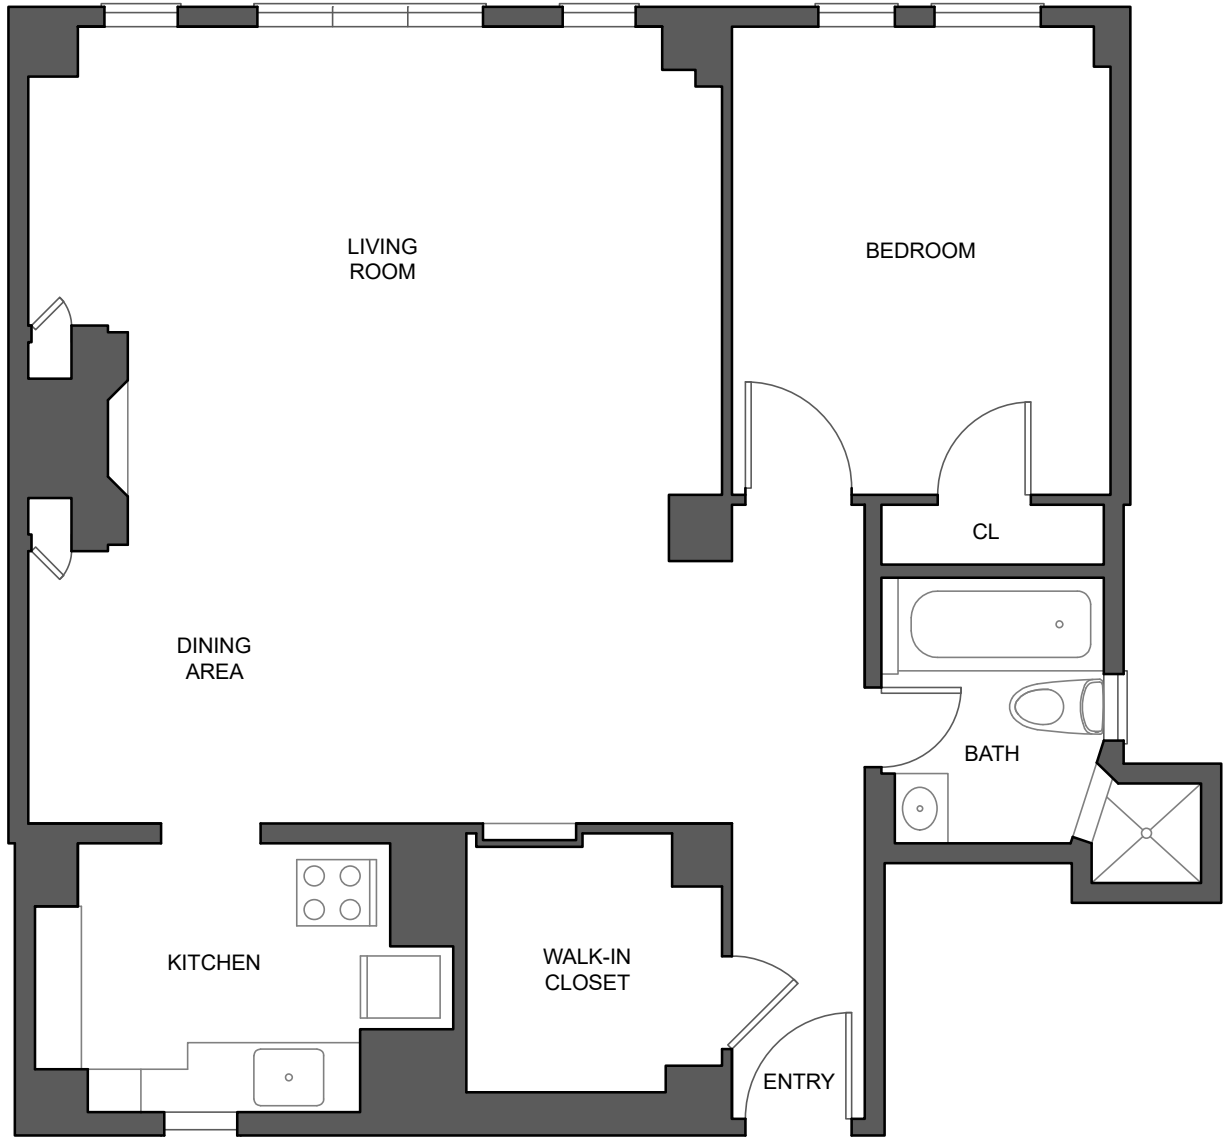

666 POST ST. #301
SAN FRANCISCO, CA 94109

ANDREA SWETLAND | 415-385-4768

DRE# 01179634 | Andrea@WelcomeHomeSF.com